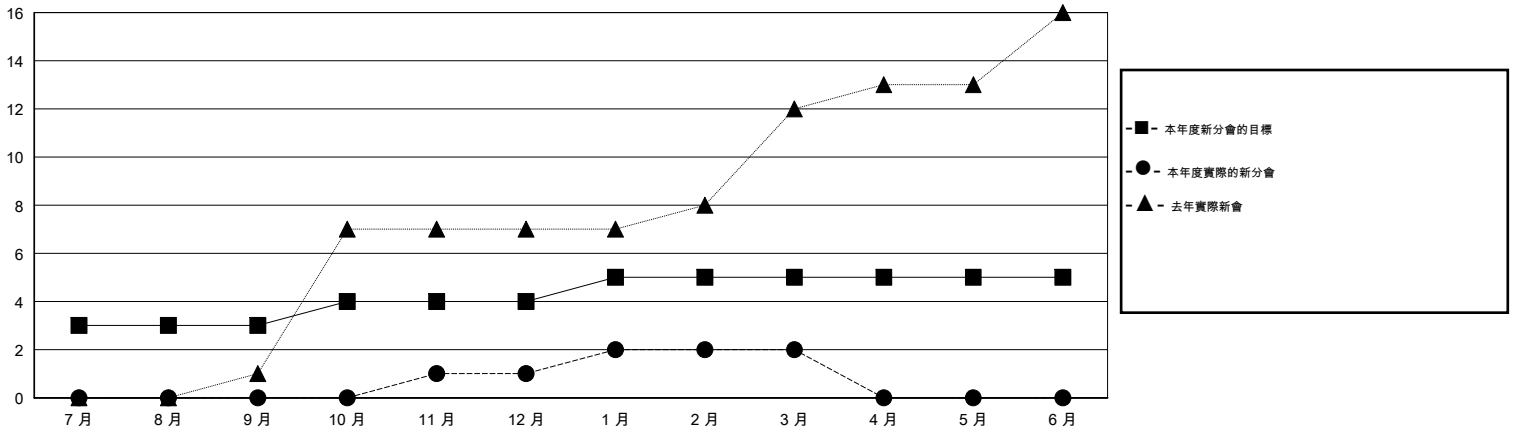

MONTHLY MEMBERSHIP PROGRESS REPORT

District 380

Results as of: 3/31/2014

GMT: PAUL CHOR HO FAN

地點 CHINA

GMT憲章區 5

分會				
成果 2013-2014				
季	新分會目標	實際新會	實際取消的分會	實際淨增/減
7月/8月/9月	3	0	1	-1
10月/11月/12月	1	1	0	1
1月/2月/3月	1	1	3	-2
4月/5月/6月	0	0	0	0

位會員@每位須繳				
成果 2013-2014				
季	新會員目標	實際添加會員總數	實際退會會員	實際淨增/減
7月/8月/9月	95	142	149	-7
10月/11月/12月	5	136	240	-104
1月/2月/3月	30	180	173	7
4月/5月/6月	5	0	0	0

目標與實際新會累積

目標和實際會員累積

已取消的分會: 4

79 CLUBS OF 99 增添1位或以上的新會員