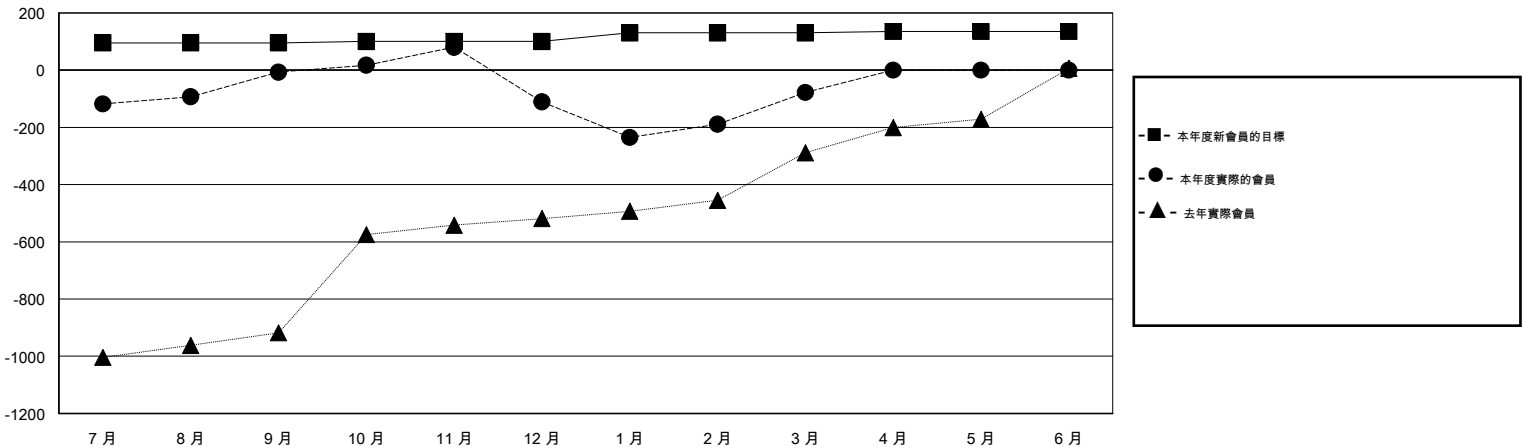

MONTHLY MEMBERSHIP PROGRESS REPORT

District 380

Results as of: 3/31/2014

GMT: PAUL CHOR HO FAN

地點 CHINA

GMT憲章區 5

分會				
成果 2013-2014				
季	新分會目標	實際新會	實際取消的分會	實際淨增/減
7月/8月/9月	3	0	1	-1
10月/11月/12月	1	1	0	1
1月/2月/3月	1	1	3	-2
4月/5月/6月	0	0	0	0

位會員@每位須繳				
成果 2013-2014				
季	新會員目標	實際添加會員總數	實際退會會員	實際淨增/減
7月/8月/9月	95	142	149	-7
10月/11月/12月	5	136	240	-104
1月/2月/3月	30	180	173	7
4月/5月/6月	5	0	0	0

目標與實際新會累積

目標和實際會員累積

已取消的分會: 4

79 CLUBS OF 99 增添1位或以上的新會員